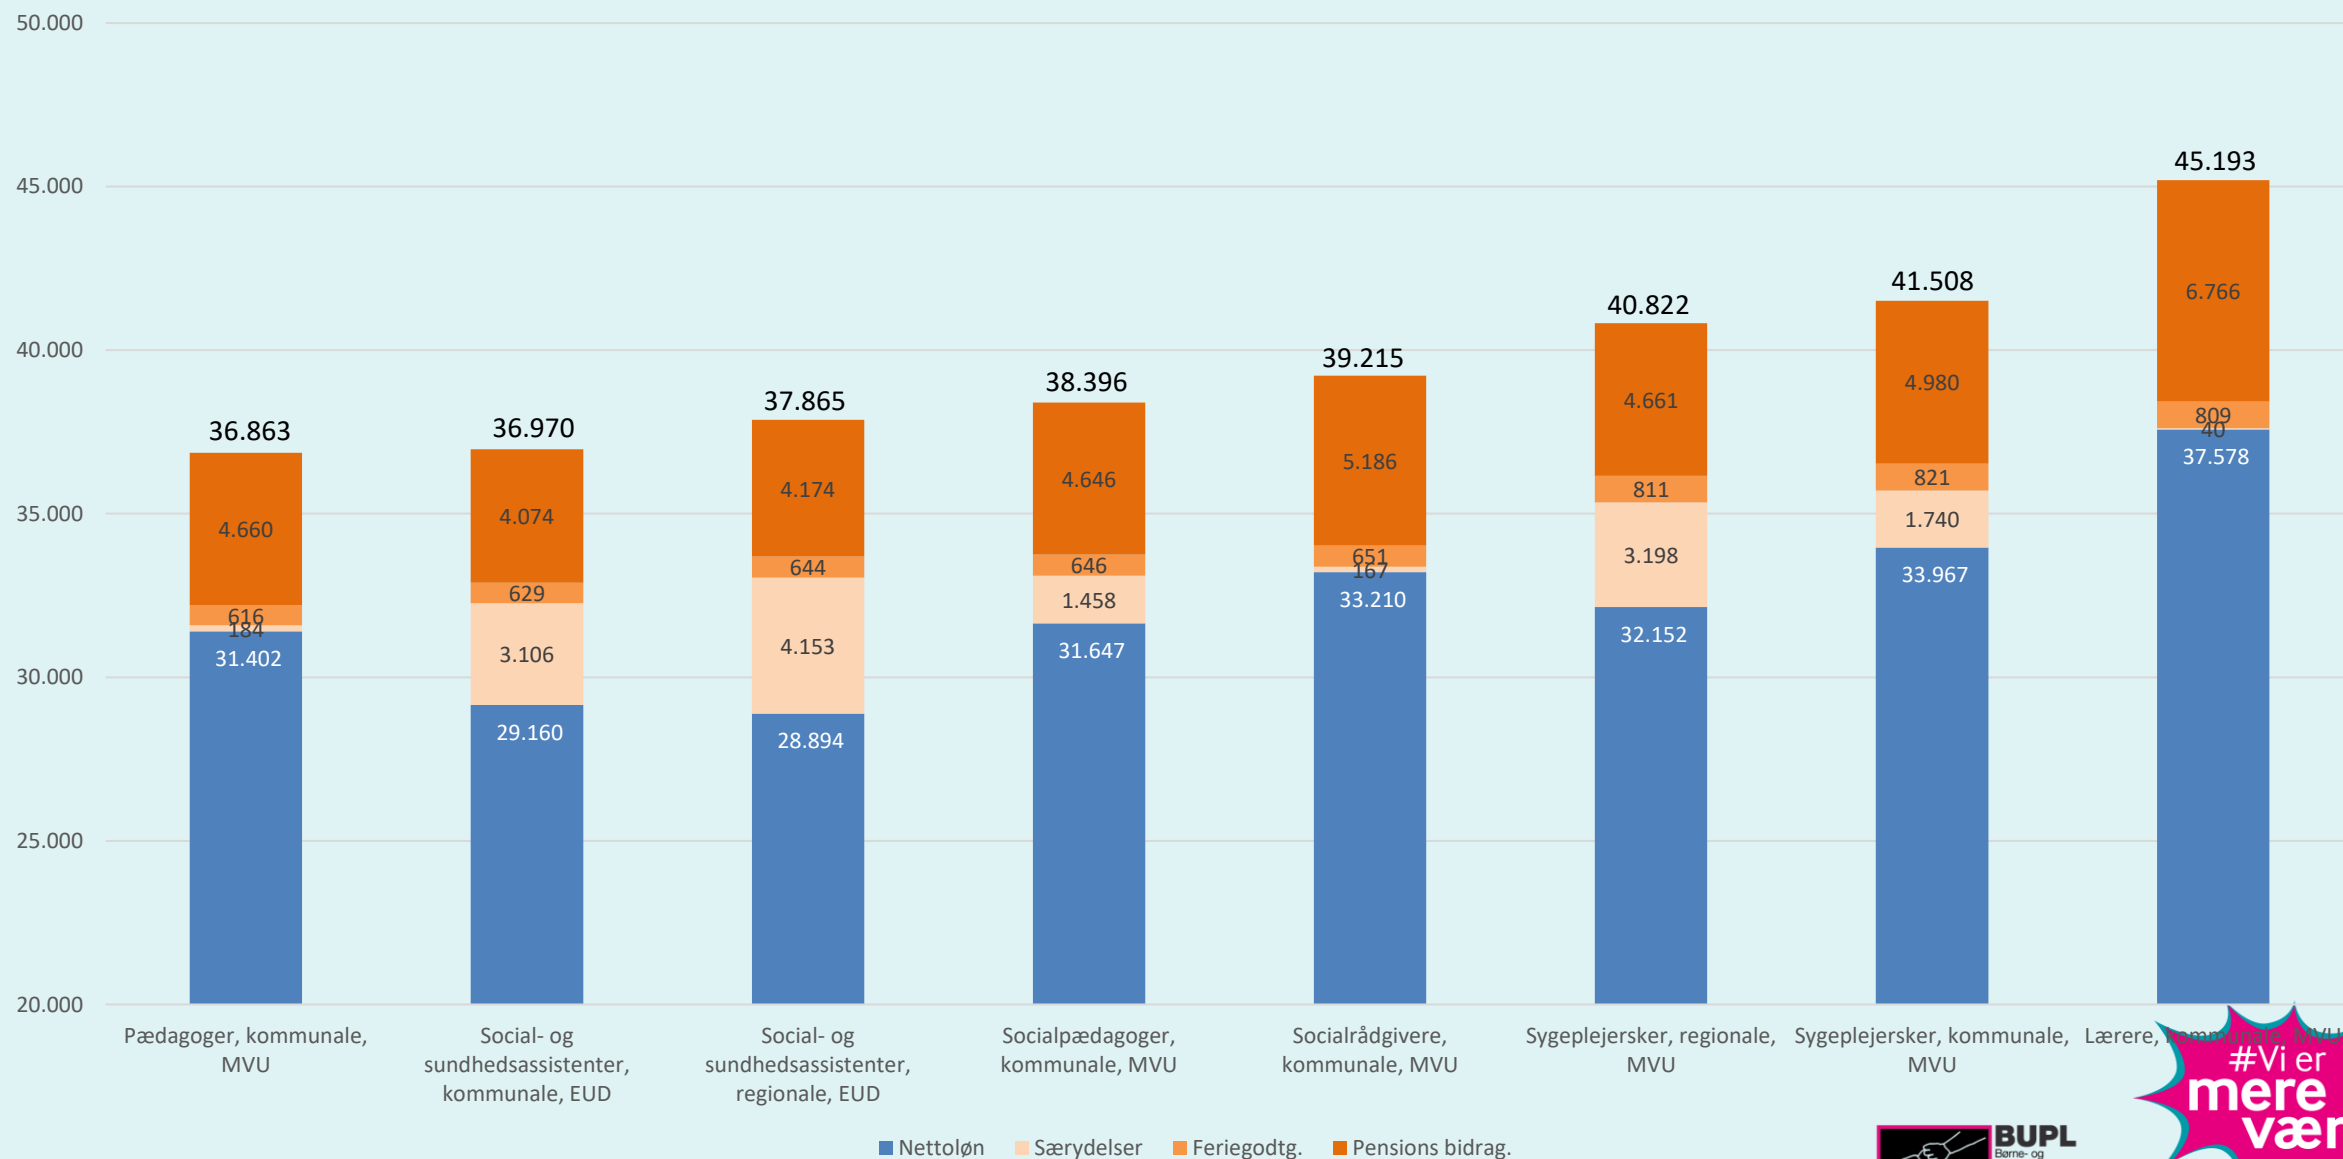

Månedsløn kr. inkl./ekskl pension, særydelser, SFG, kommunale og regionale MVU'ere / EUD'ere (Kilde: KRL, nov. 2020, ordinært månedslønnede, over 5.000 fuldtid)

■ Nettoløn ■ Særydelser ■ Feriegodtg. ■ Pensions bidrag.