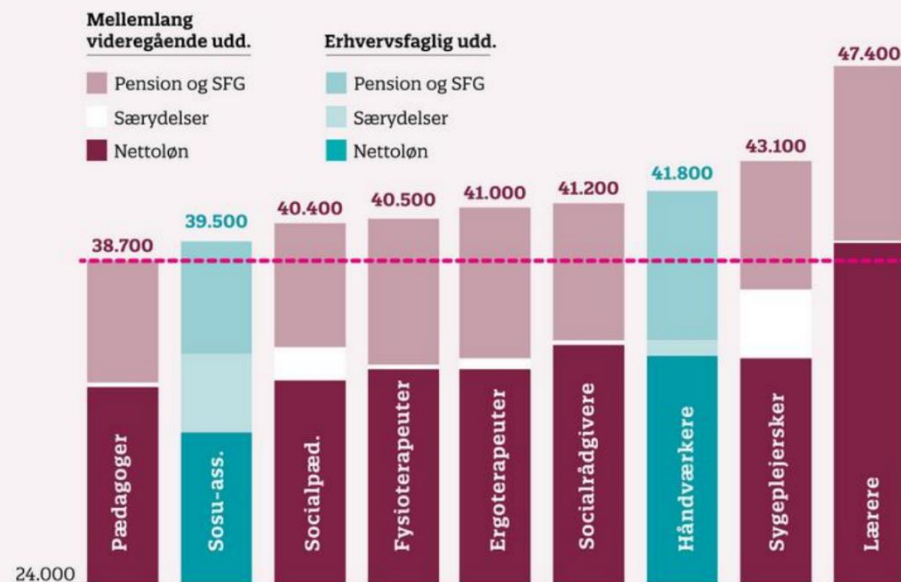

Hvad er årsagen?

Løn inkl. særydelser, pension og særlig feriegodtgørelse