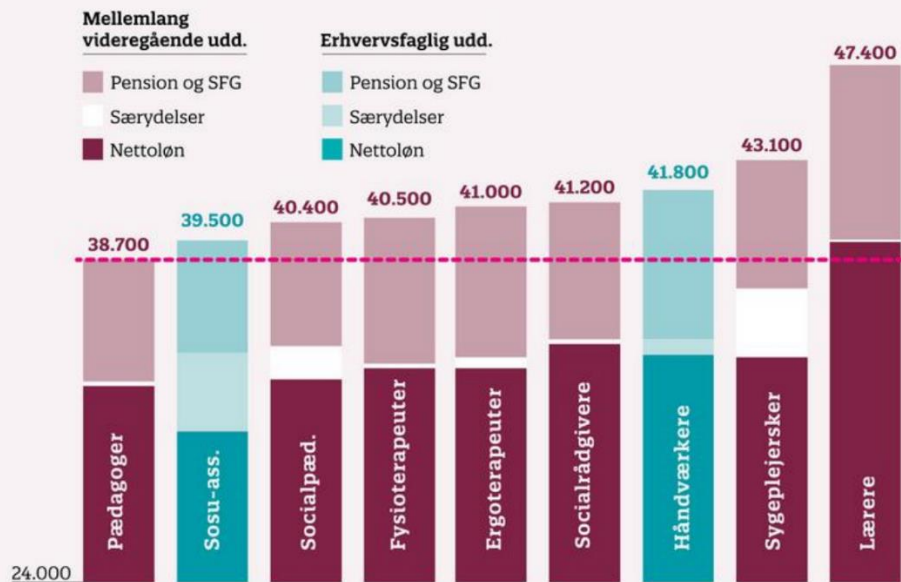

Hvad er årsagen?

Løn inkl. særydelser, pension og særlig feriegodtgørelse